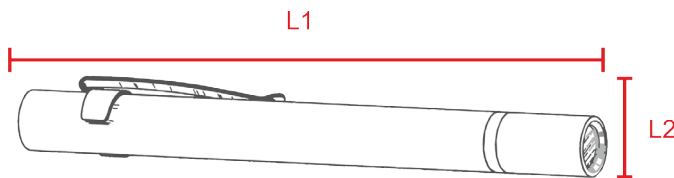

2/2

LINTERNA PARA ESPÉCULOS/PROCTOSCOPIOS

00190030

Descripción:

Mini linterna led para acoplar mediante clip a cualquier espéculo vaginal o proctoscopio translucido y desechable.

Recomendada para usar en nuestros espéculos vaginales y gama de proctoscopios sin adaptador de luz.

Clip para sujetar la linterna.

Referencias y medidas:

L1=largo total
L2=diámetro

LINTERNAS DE EXPLORACIÓN

ref. num.	descripción	LUMENS	LONGITUD (L1)	color	DIÁMETRO (L2)
19.00.09	LINTERNA DE EXPLORACIÓN BULB (normal)	2900k	140 mm.	○	Ø 12 mm.
19.00.10	LINTERNA DE EXPLORACIÓN KRIPON (led)	6600k	140 mm.	○	Ø 12 mm.
19.00.30	LINTERNA MINI ESPECULO/PROCTOSCOPIO		48 mm.	●	Ø 9 mm.